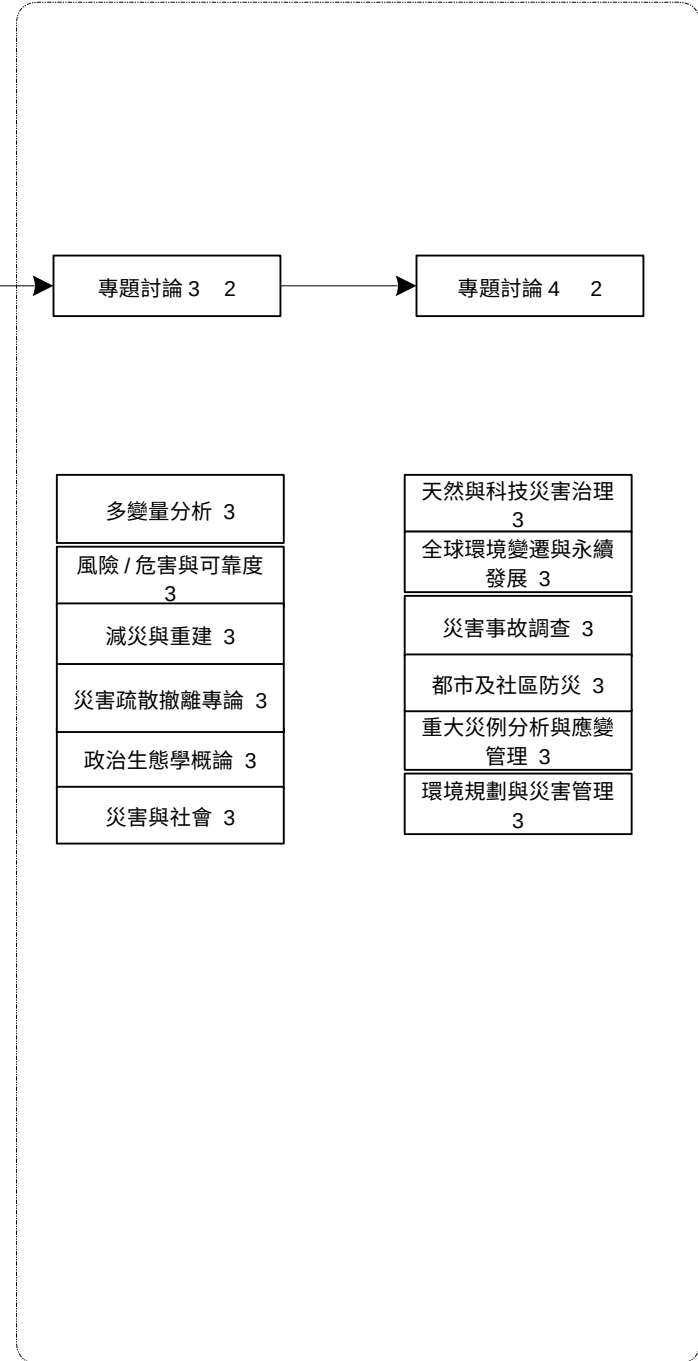

防災研究所碩士班課程地圖

在職全時生
 一般全時生

一年級
(幹部先修教育)

一年級

二年級