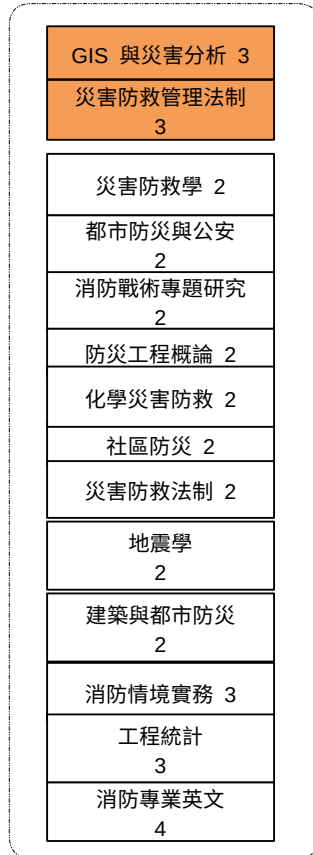

防災研究所碩士班課程地圖

在職全時生
 一般全時生

一年級
(幹部先修教育)

一年級

二年級