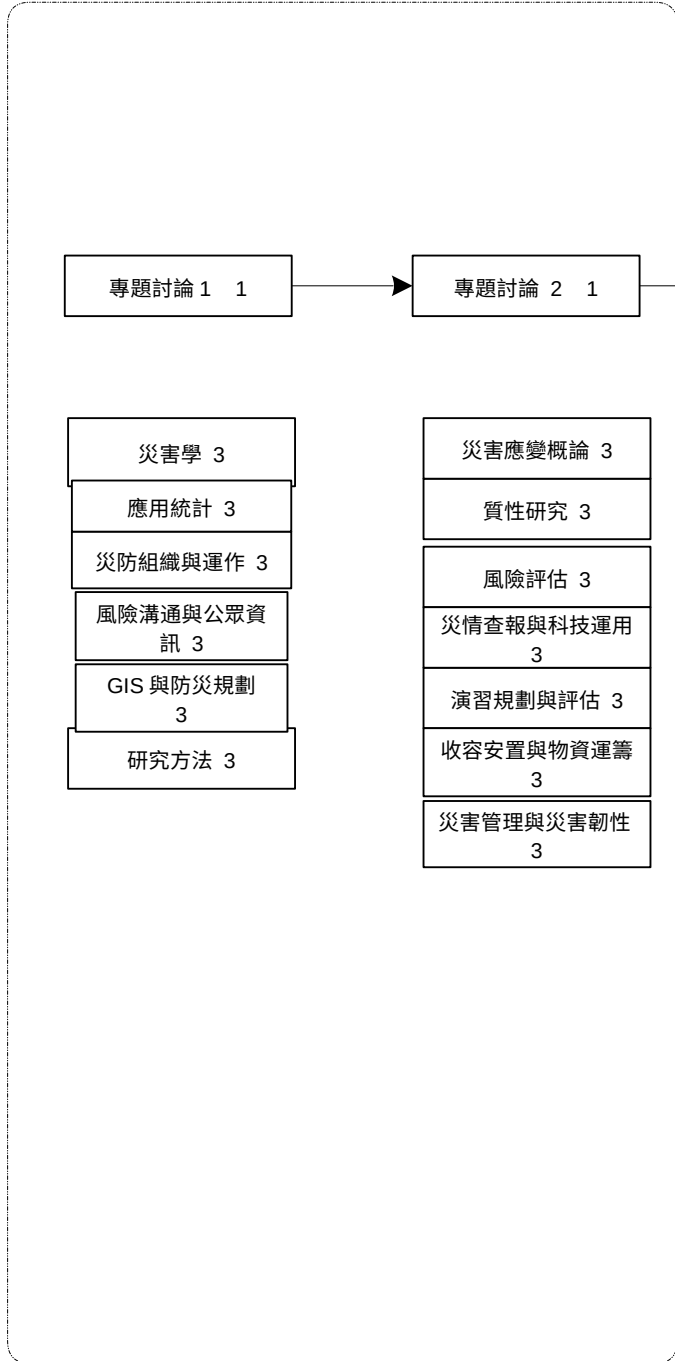

防災研究所碩士班課程地圖

在職全時生
 一般全時生

一年級
(幹部先修教育)

一年級

二年級